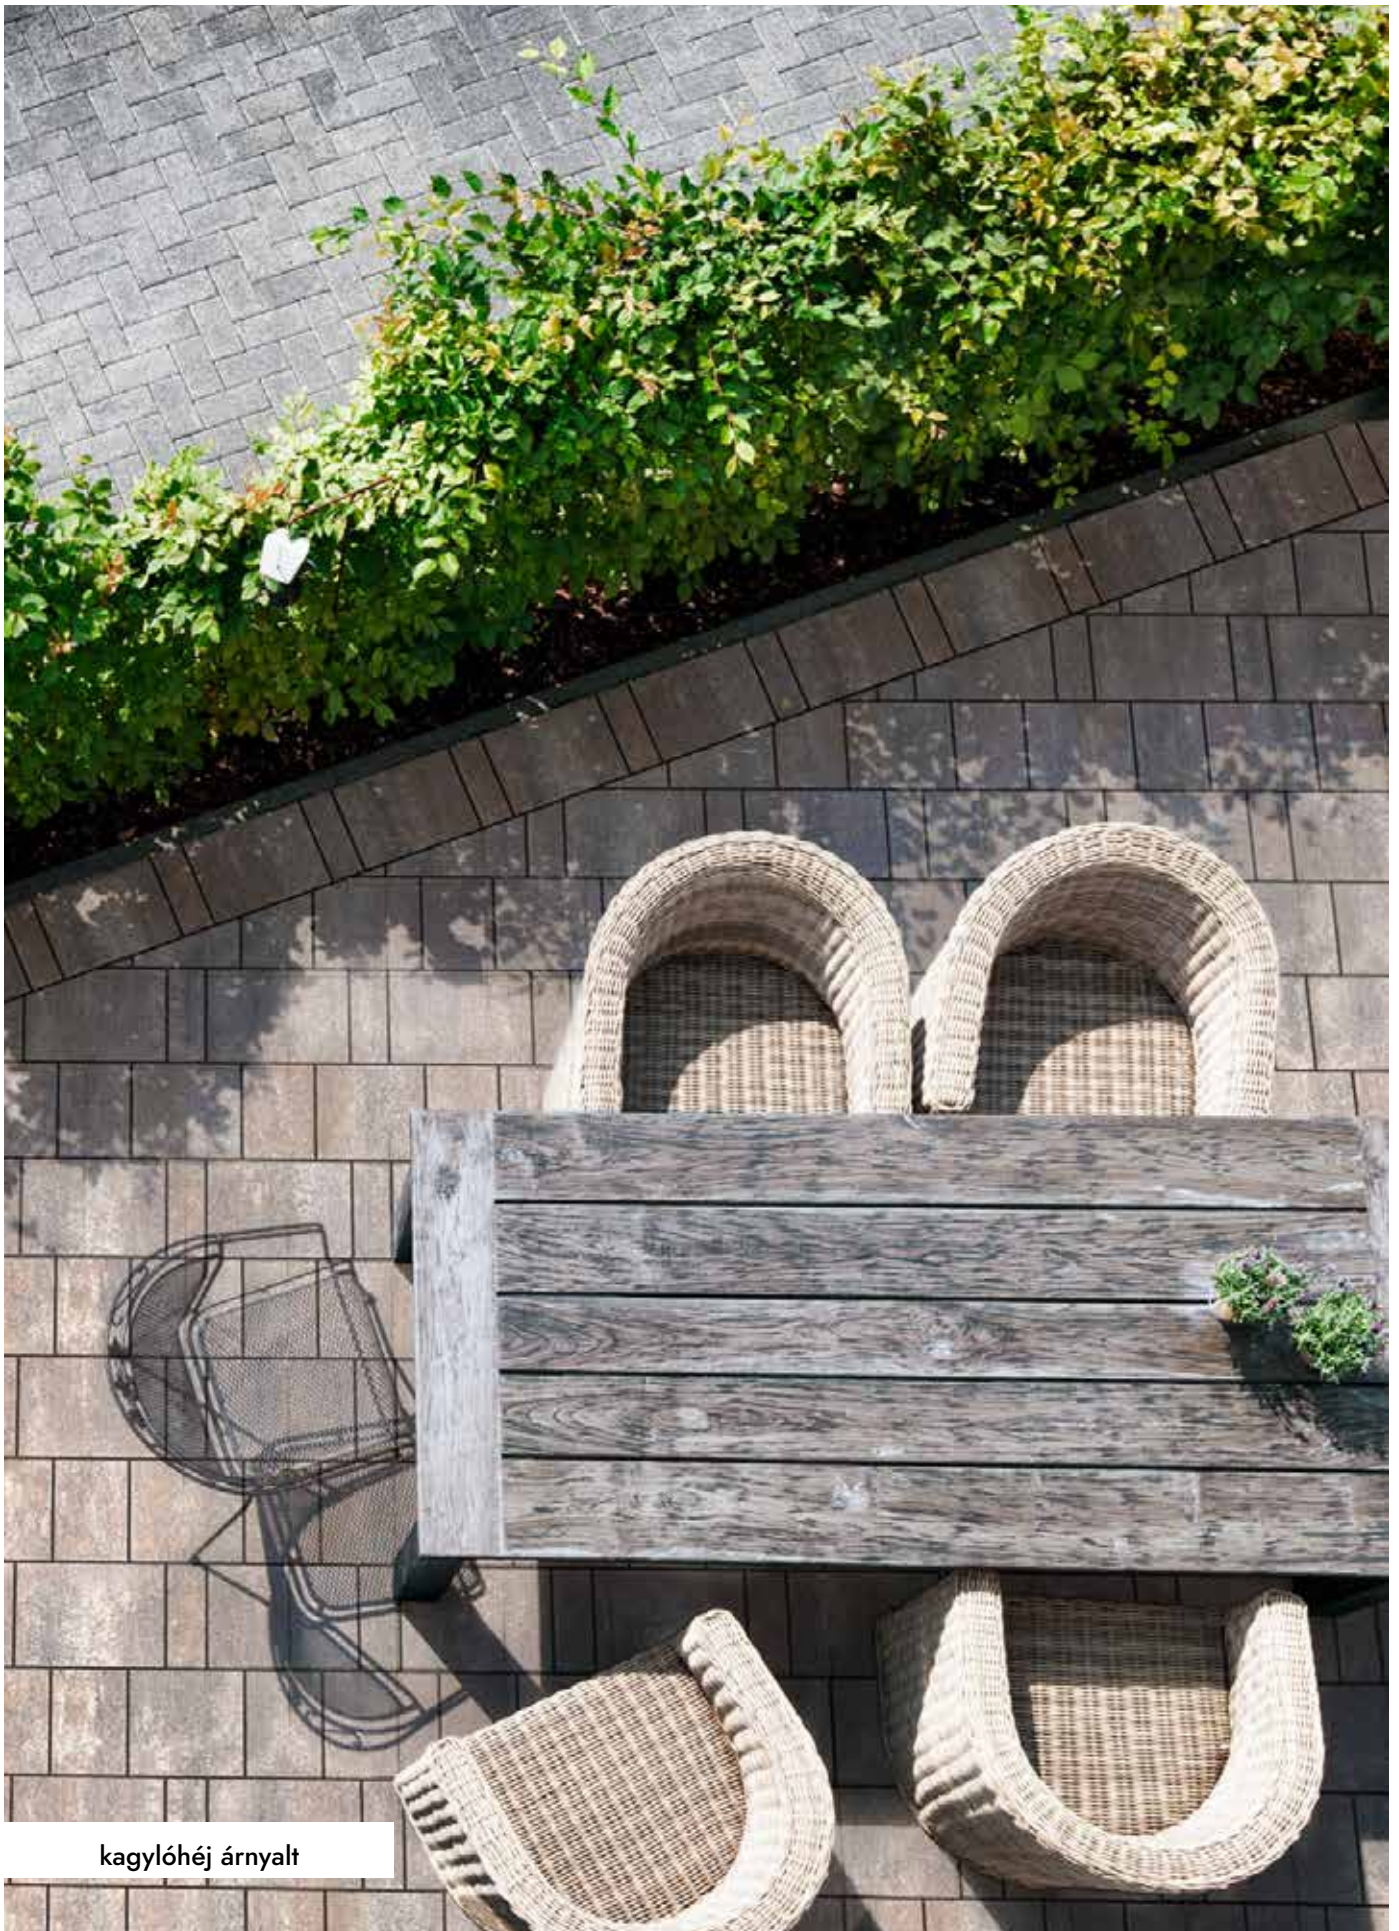

kagylóhéj árnyalt