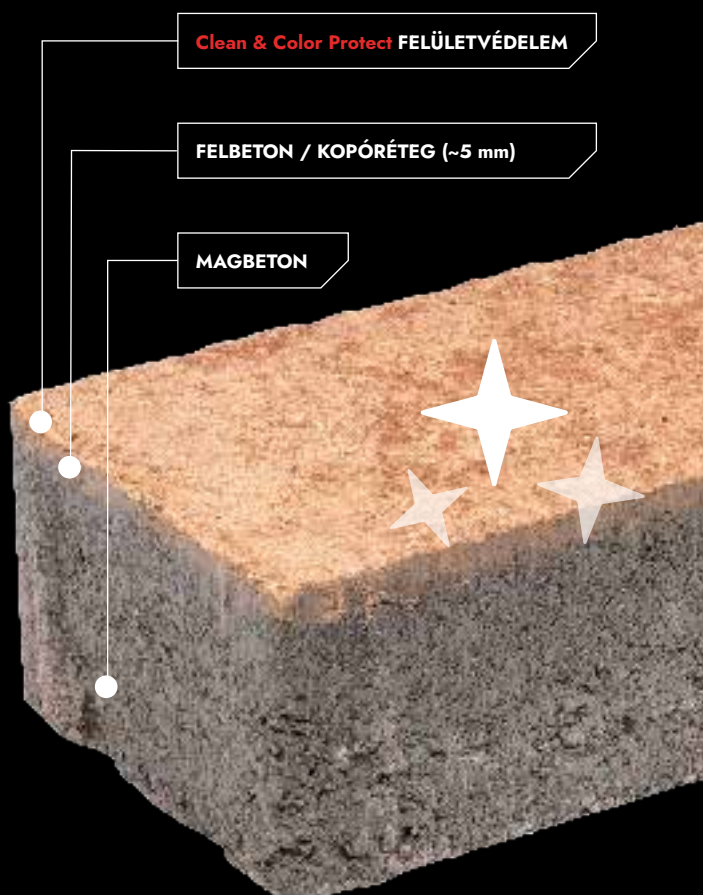

Clean & Color Protect

A **Clean & Color Protect** innovatív technológia a hazai gyakorlatban egyedülálló felület- és színvédelmi eljárásnak számít. A gyártási folyamat során a nyers, nedves felületre juttatott impregnáló anyag a kopóréteggel együtt köt meg. Így nem csupán egy védőréteg kerül a termékeinkre, hanem anyagában válik hosszútávon ellenállóvá a felületi szennyeződések és az időjárási viszontagságok ellen.

- ✓ Sokáig megtartja az eredeti színt
- ✓ Víztaszító – csökkenti a mézskivirágzást
- ✓ Könnyen tisztítható
- ✓ Hosszú élettartam