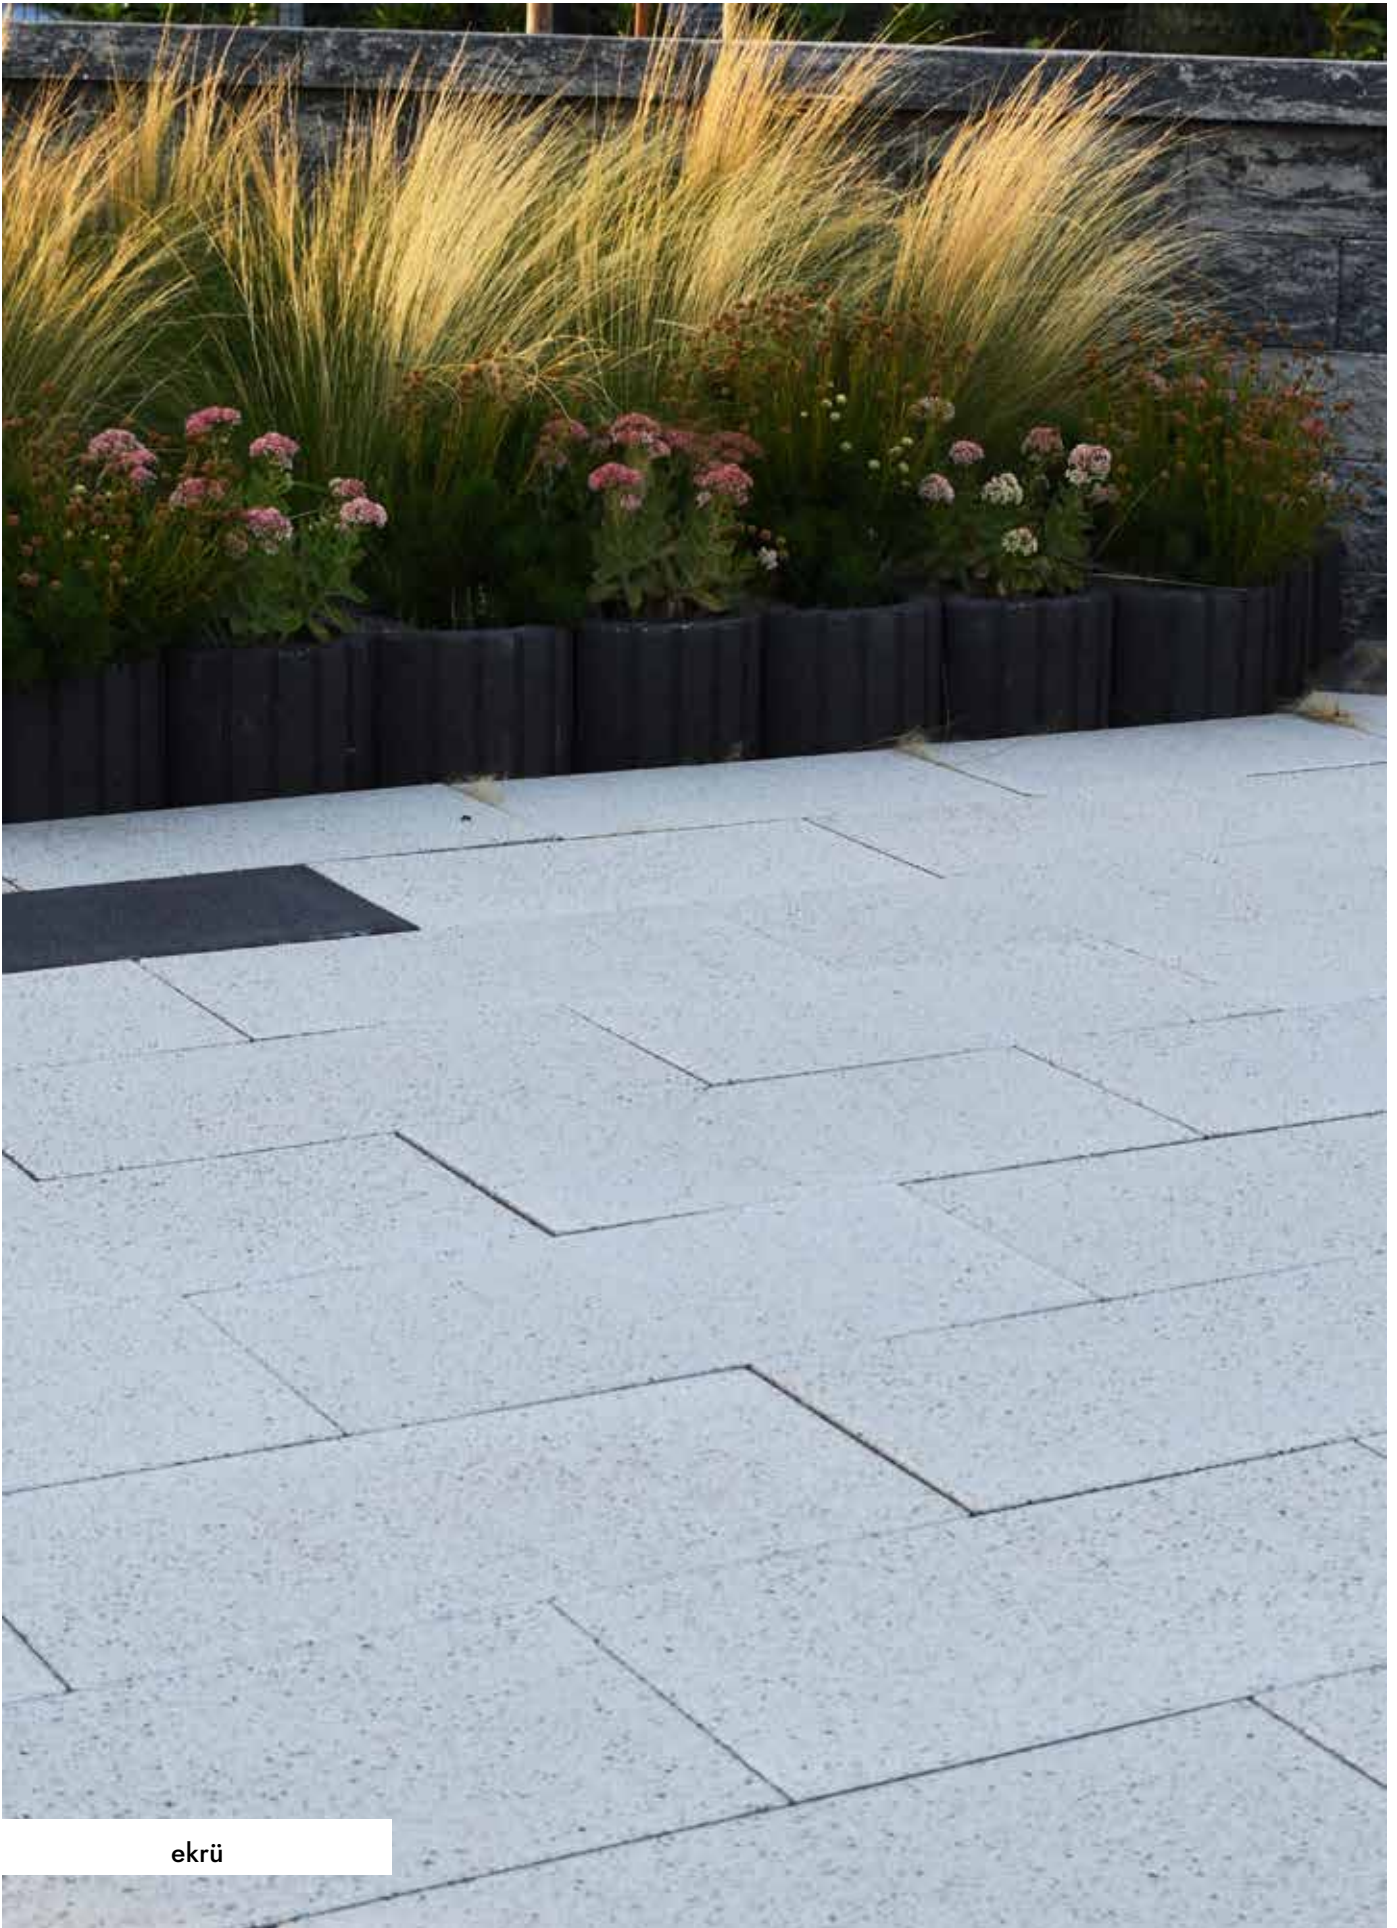

ekrü

krém
gyöngyszórt

sötét
gyöngyszürke

AJÁNLOTT FELHASZNÁLÁS

antracit / fehér árnyalt

ekrü

SEMPRE GRANDO

7.990 Ft/m²-től