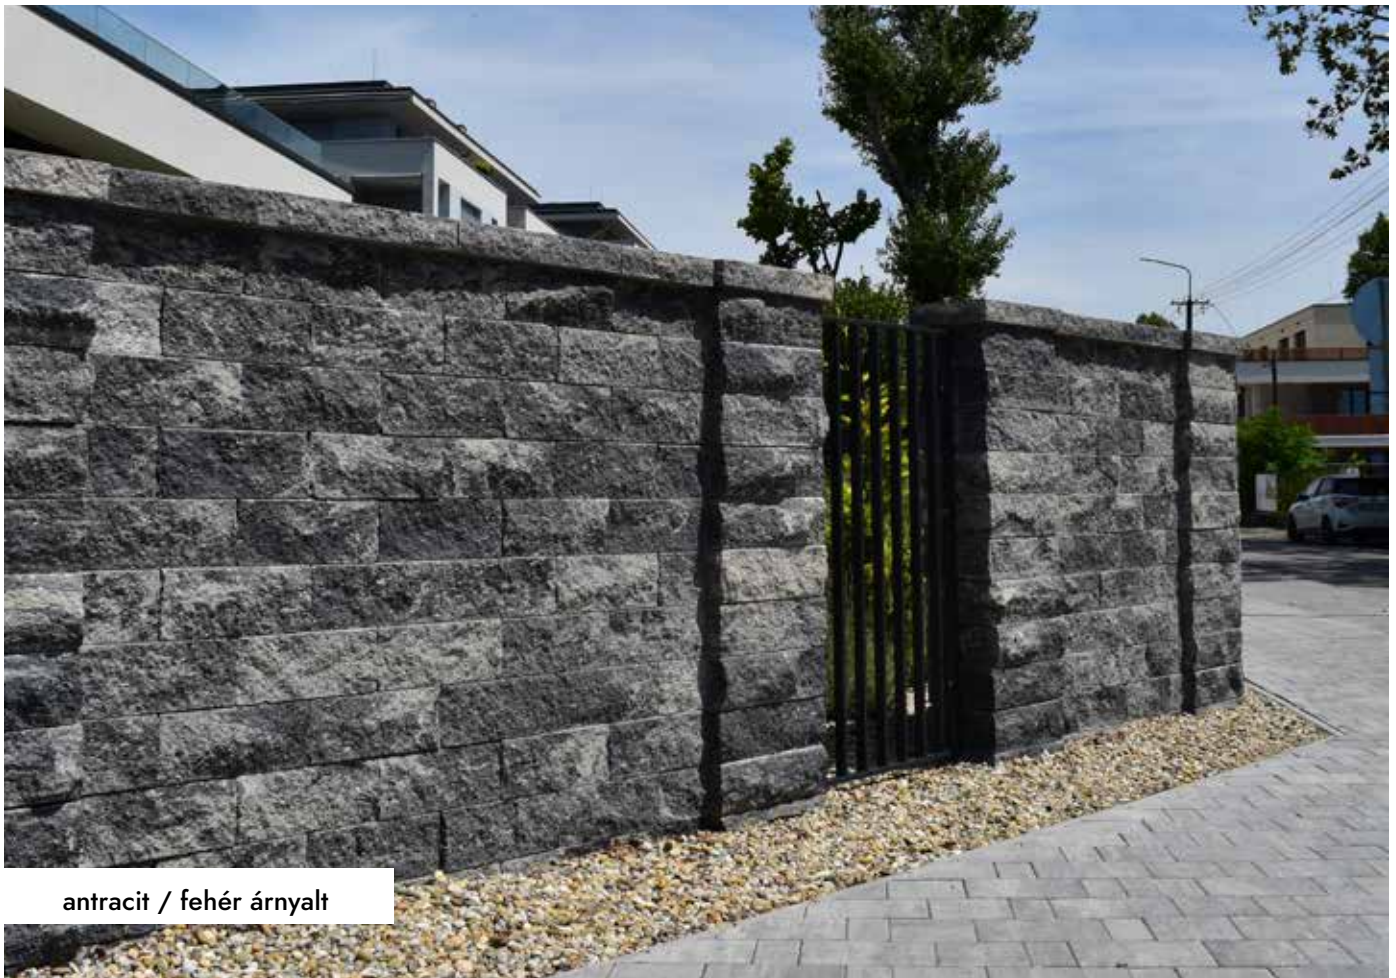

antracit / fehér árnyalt

Az elemek amiket tartalmaz (az árak bruttó fogyasztói árak):

KOF 1	1 db x 4.295 Ft
KOF 2	1 db x 5.700 Ft
KF	3 db x 4.440 Ft = 13.320 Ft
OE1	12 db x 3.315 Ft = 39.780 Ft
OE2	12 db x 5.975 Ft = 71.700 Ft
KE	16 db x 3.020 Ft = 48.320 Ft
TOTAL	183.115 Ft

JÓ TANÁCSOK

1. **1** Tömítéshez, ideiglenes rögzítéshez használjon szilikon bázisú anyagot.
2. **2** A kerítéselemek kitöltésére használjon C20/25 minőségű betont.
3. **3** Használjon betonvasat az elemek stabilitása érdekében.
4. **4** Méretre vágáshoz használjon sarokcsiszolót, vizesvágót.