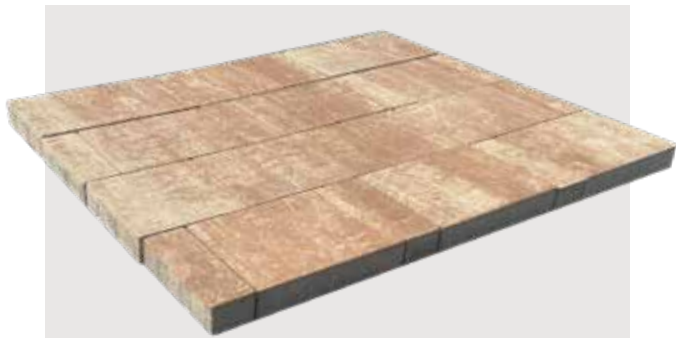

SKÁLA

6.500 Ft/m²

AJÁNLOTT FOGYASZTÓI ÁR *

AJÁNLOTT FELHASZNÁLÁS