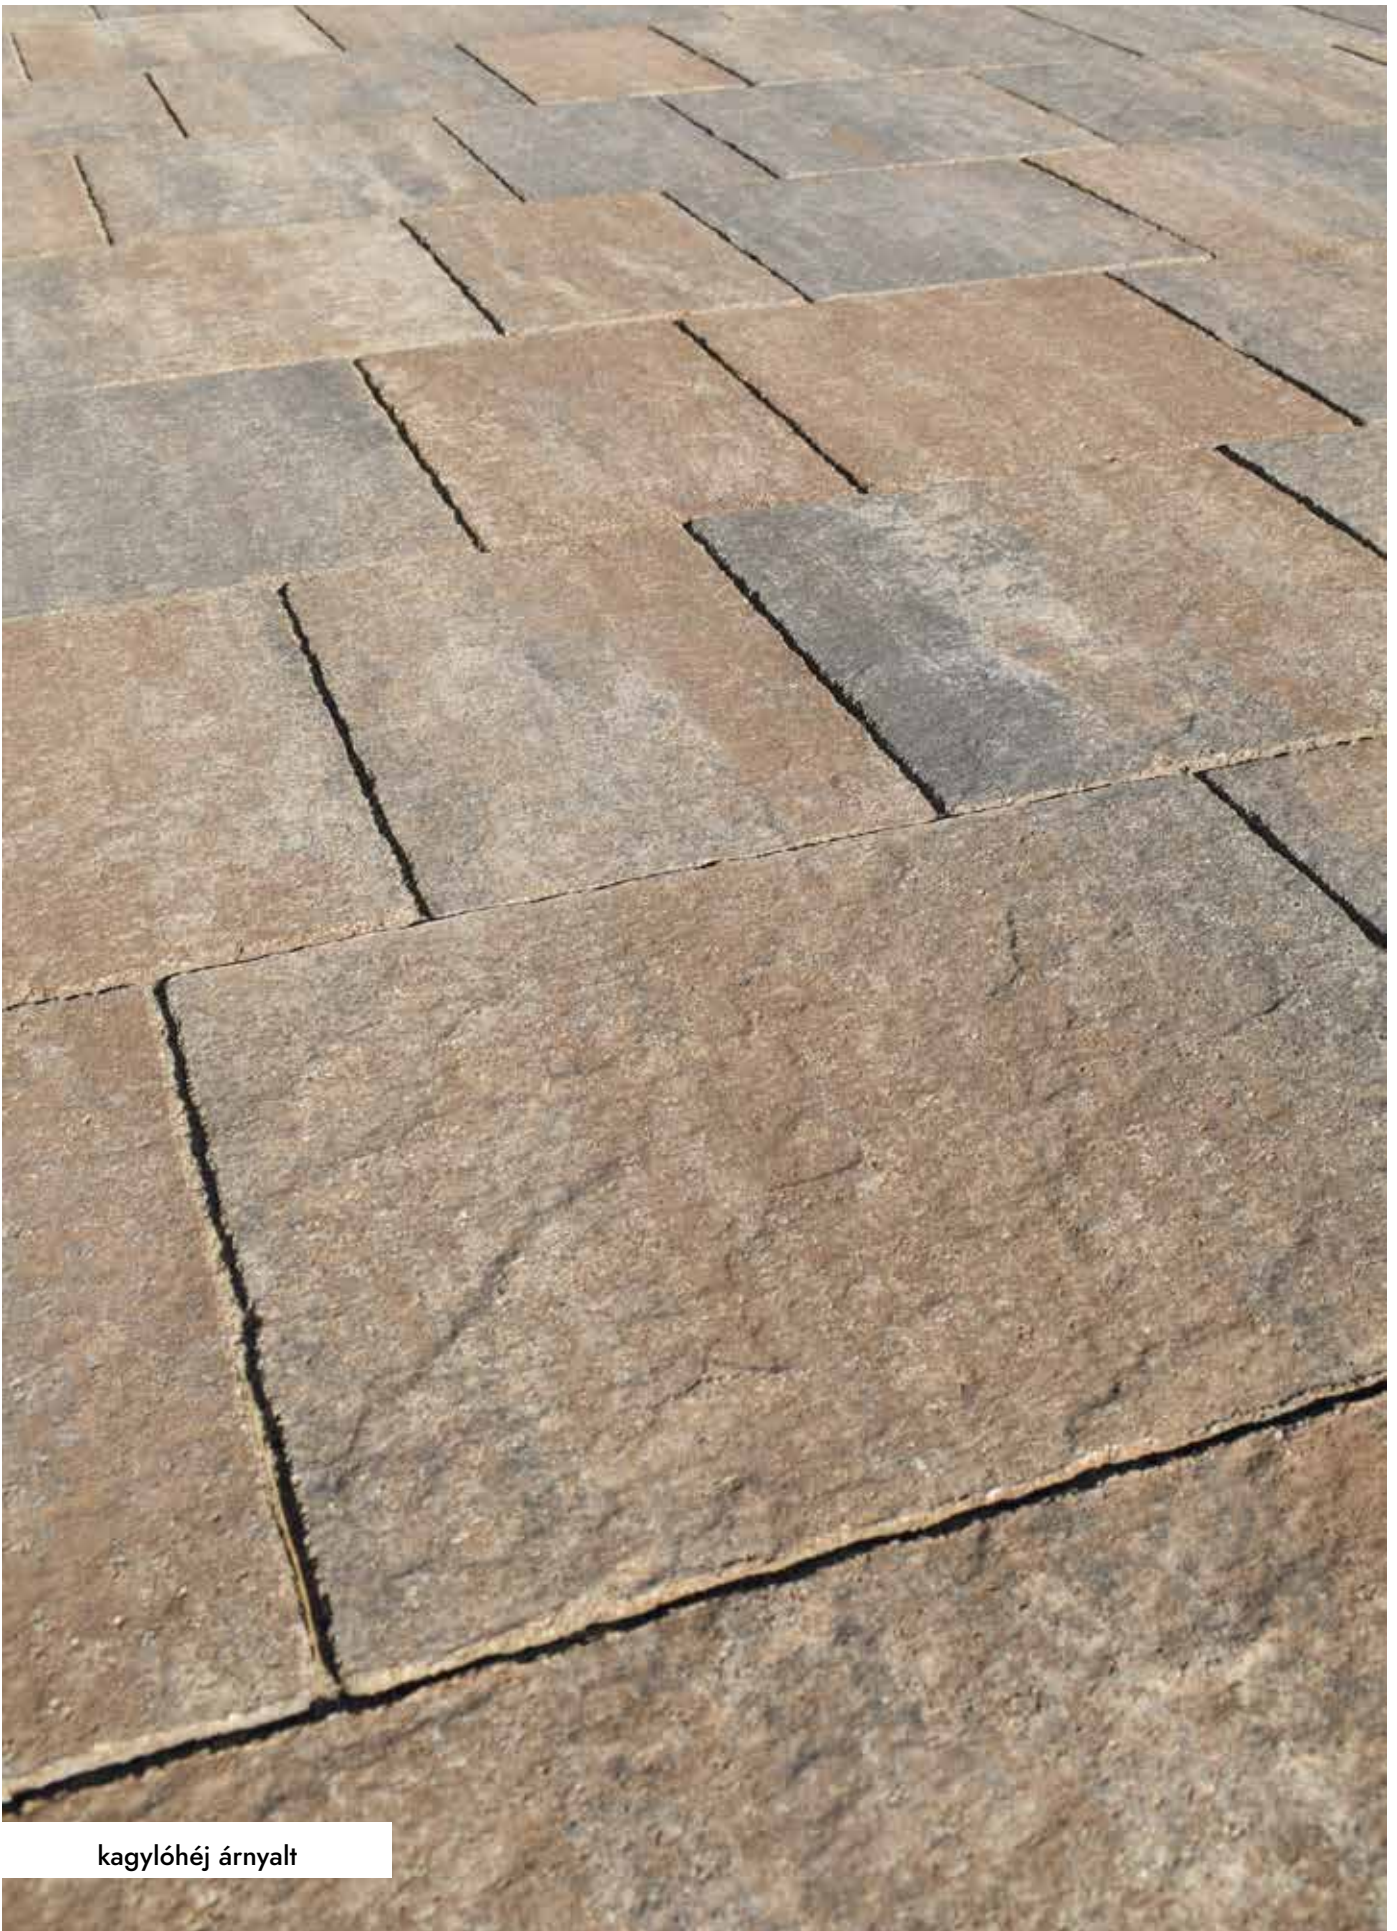

kagylóhéj árnyalt