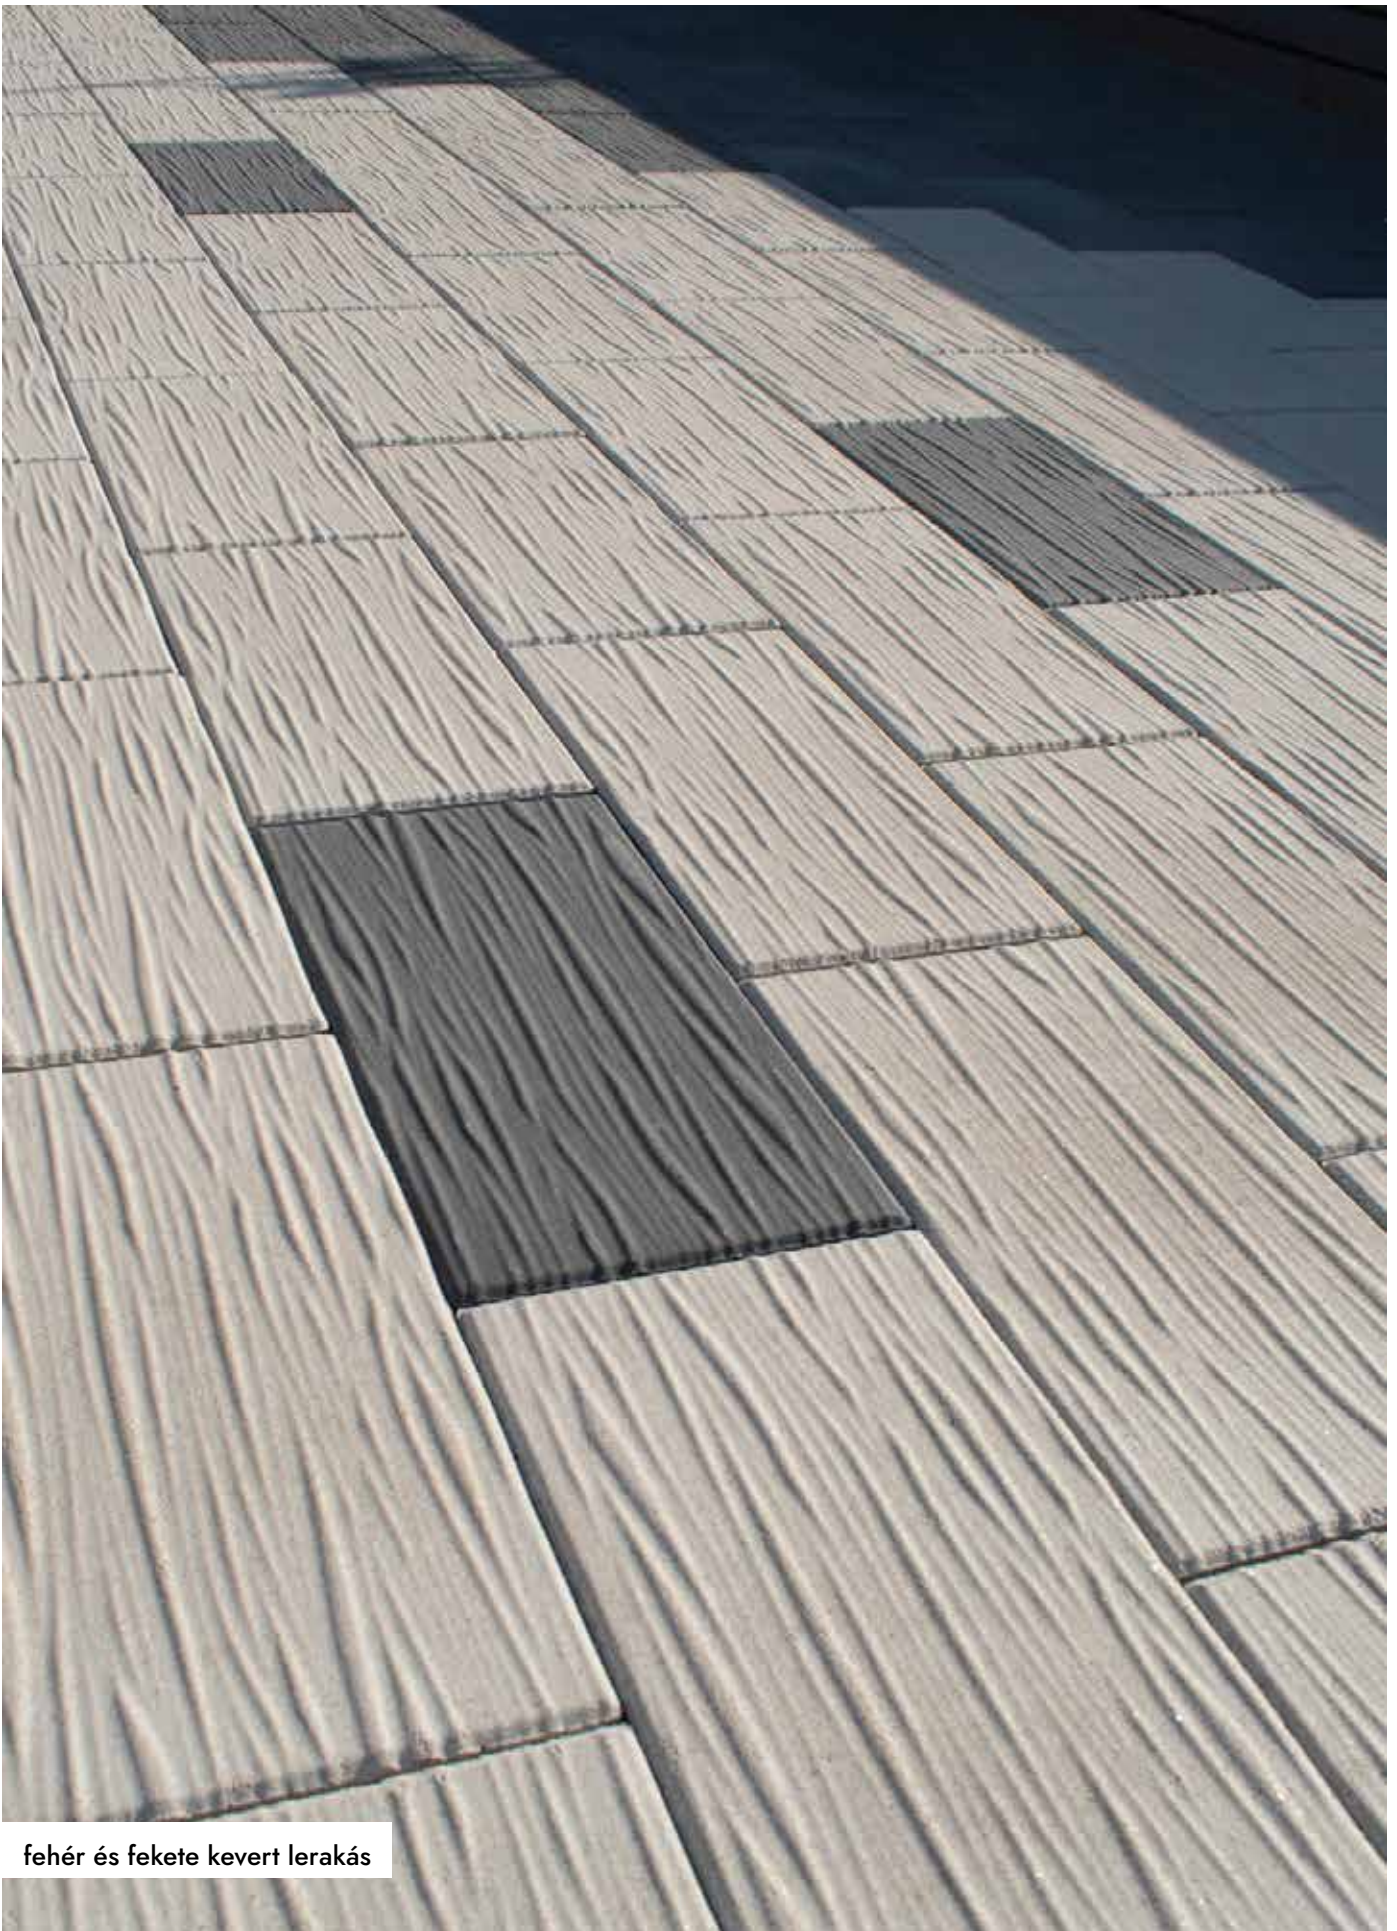

sor / raklap

12

fehér

fehér és fekete kevert lerakás

FARO TRIO STRUKTURÁLT

6.990 Ft/m²

AJÁNLOTT FOGYASZTÓI ÁR *

AJÁNLOTT FELHASZNÁLÁS