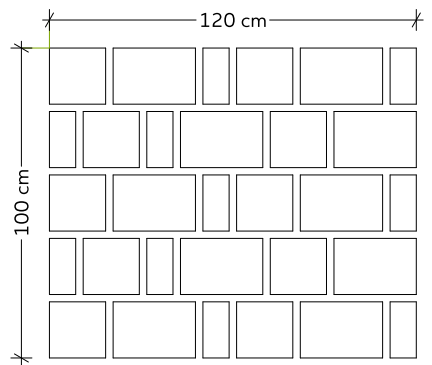

PRÉMIUM+

VIA+ ✗

CleanProtect ✨

mokka árnyalt