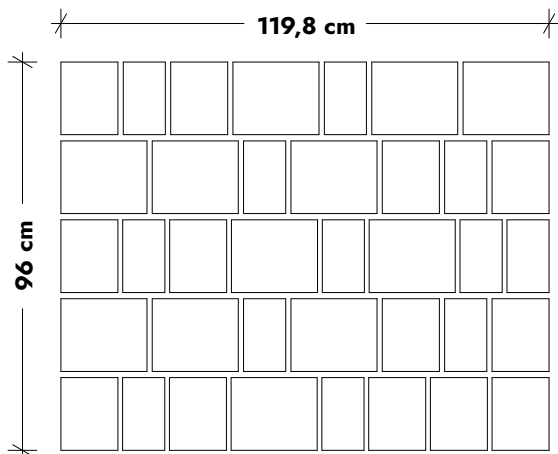

VIETO MISTRO

6.990 Ft/m²-től
AJÁNLOTT FOGYASZTÓI ÁR *

ár / m²	6.990 Ft / m²
vastagság	6 cm
méret	19,2 x 11,30 cm 19,2 x 15,07 cm 19,2 x 22,60 cm
db / raklap	370
m² / raklap	11,50
kg / raklap	1553
sor / raklap	10

ár / m²	8.990 Ft / m²
vastagság	8 cm
méret	19,2 x 11,30 cm 19,2 x 15,07 cm 19,2 x 22,60 cm

db / raklap	296
m² / raklap	9,20
kg / raklap	1656
sor / raklap	8

PRÉMIUM

CP+

AJÁNLOTT FELHASZNÁLÁS