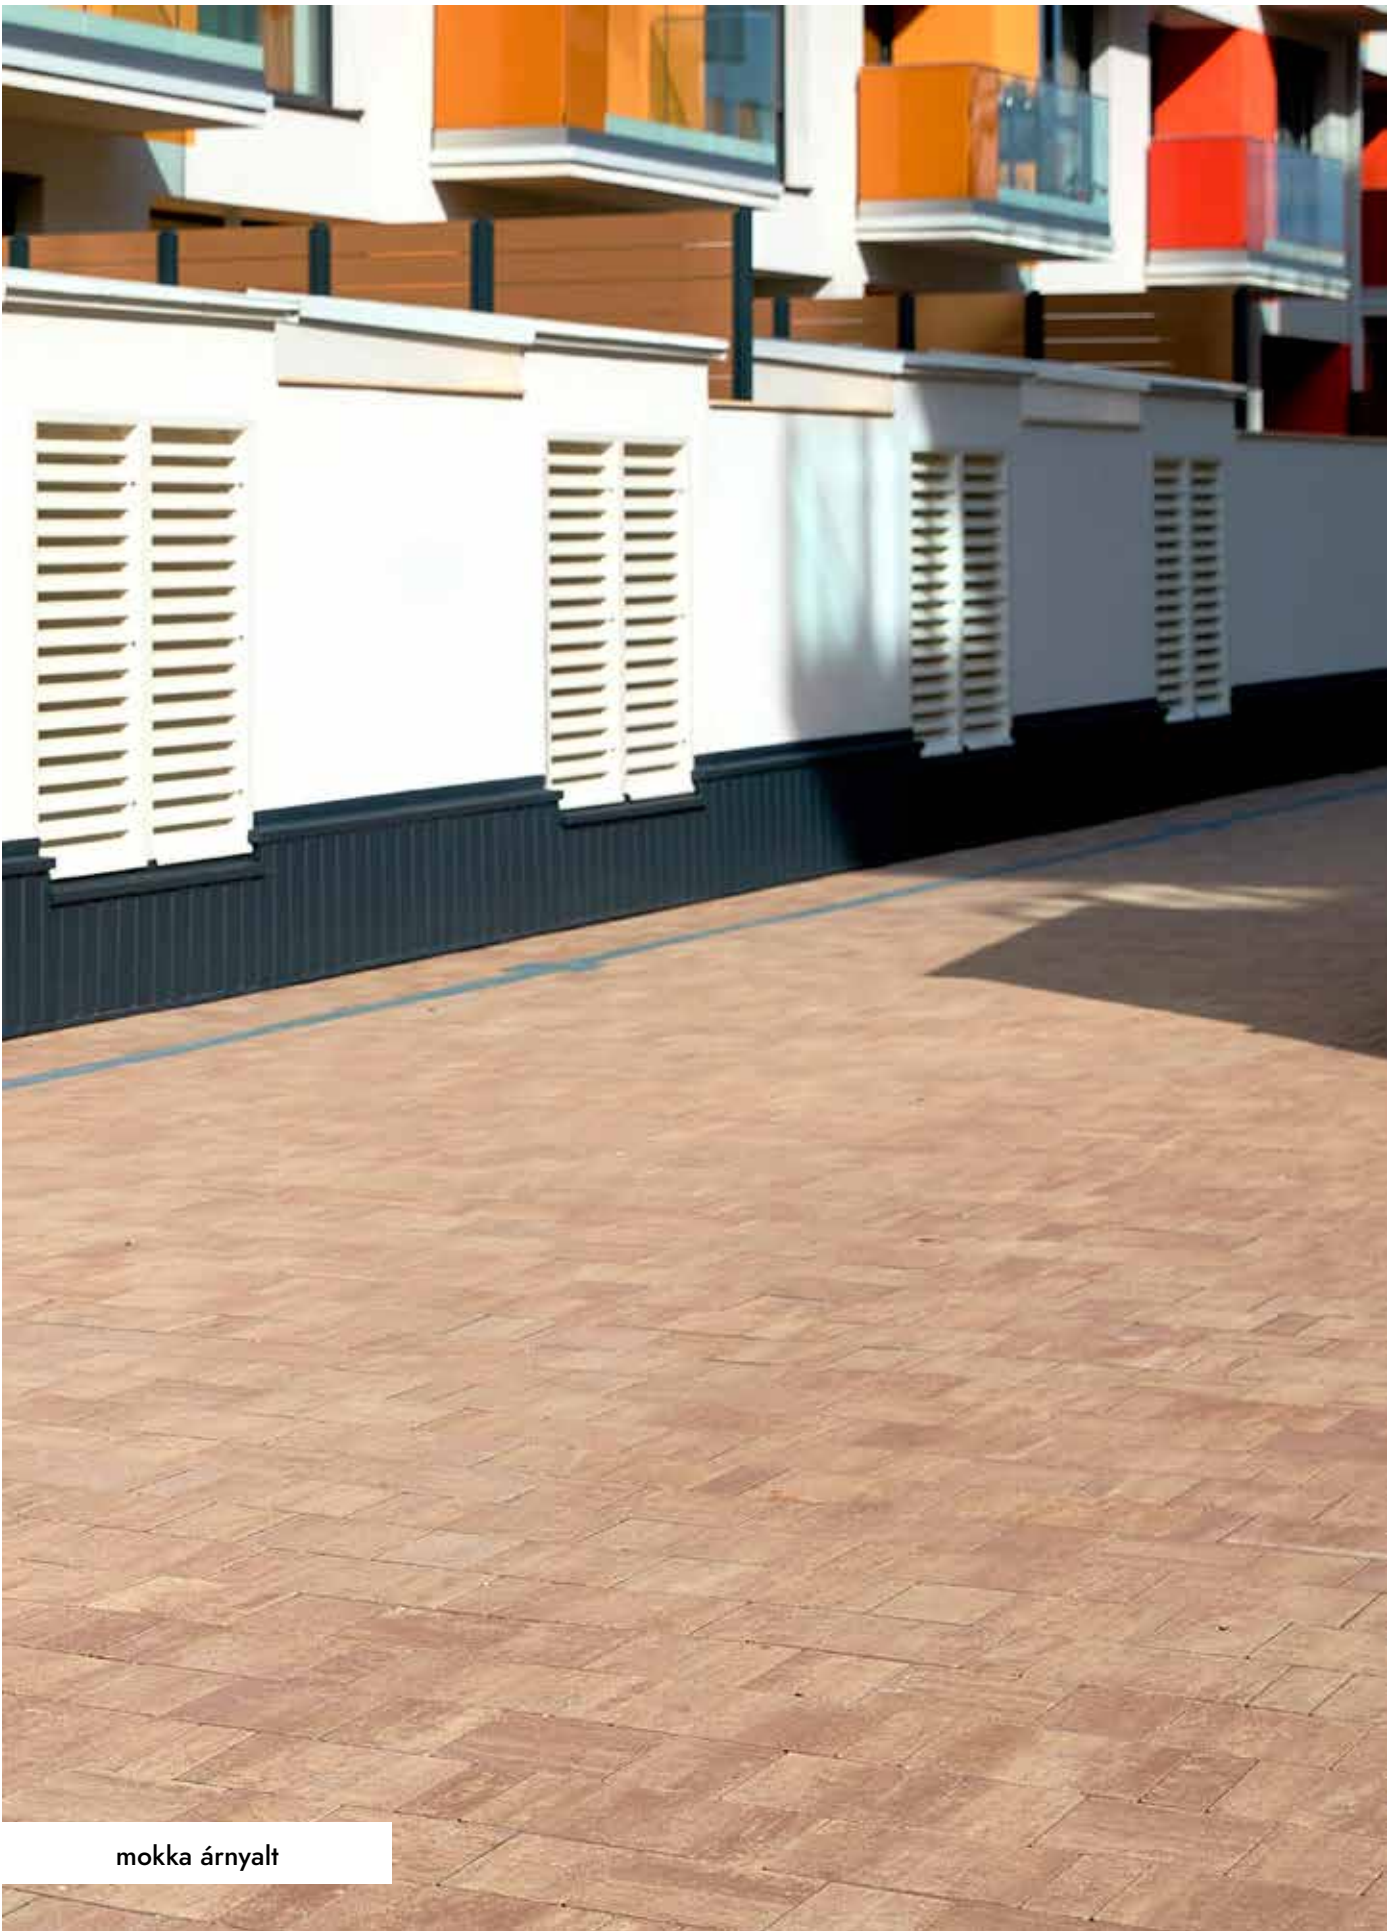

mokka árnyalt