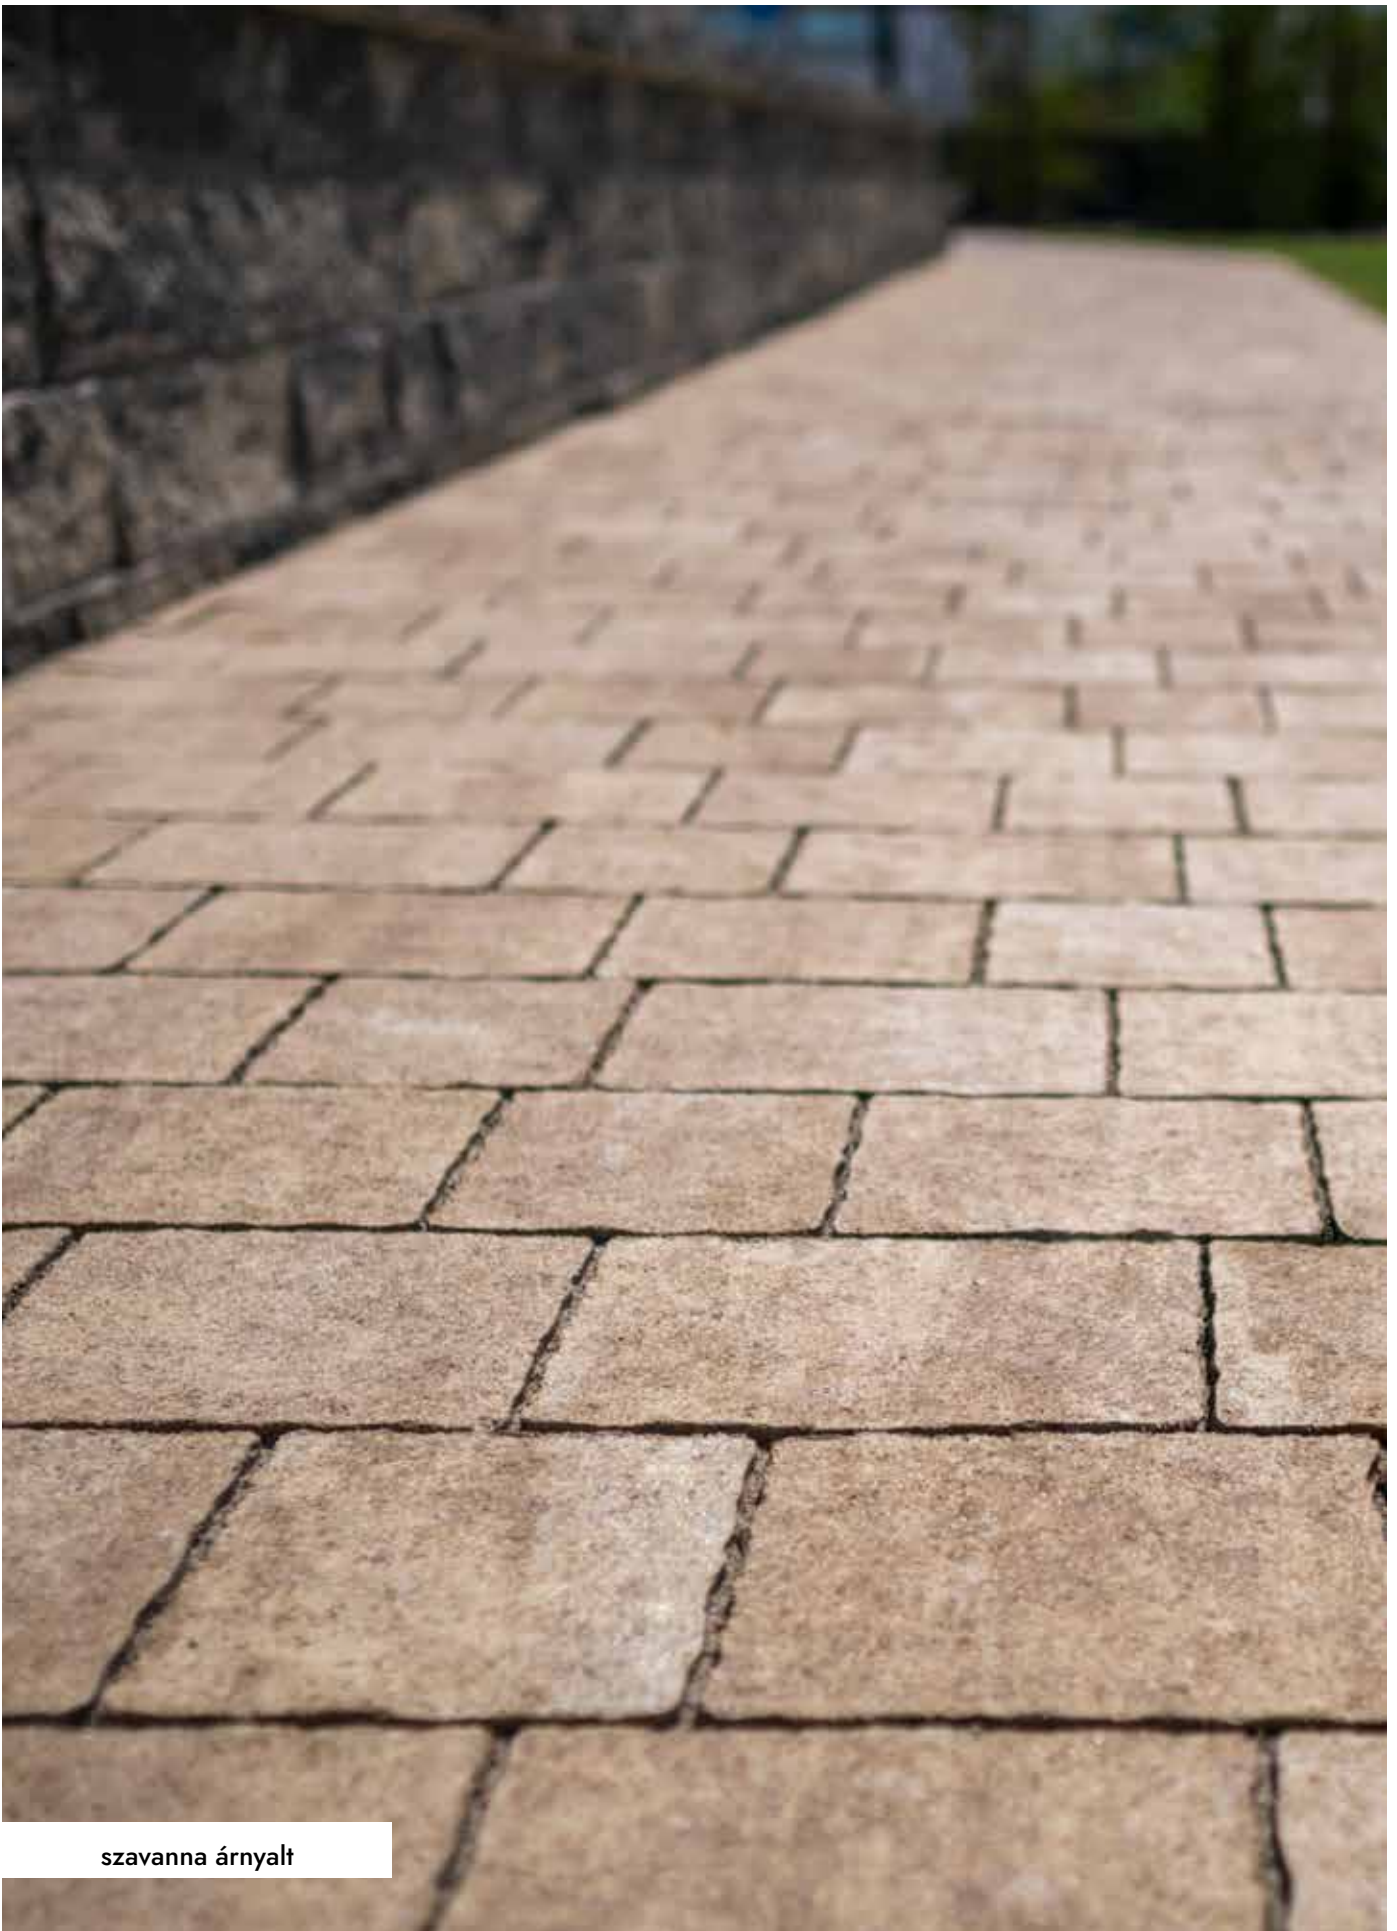

m² / raklap

9,30

kg / raklap

1256

sor / raklap

10

antracit / fehér árnyalt és szavanna árnyalt

szavanna árnyalt