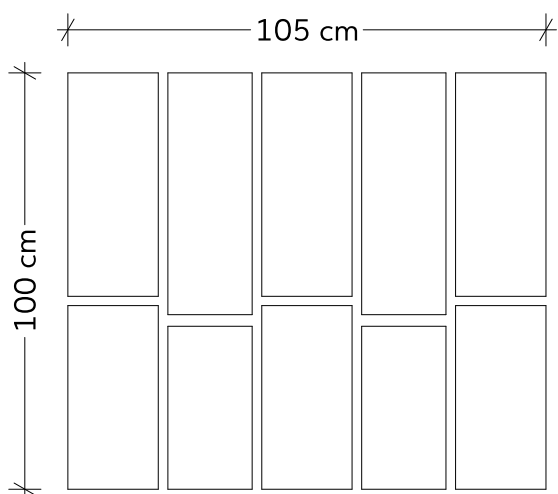

VIA HOLZ

7.990 Ft/m²
AJÁNLOTT FOGYASZTÓI ÁR *

AJÁNLOTT FELHASZNÁLÁS

PRÉMIUM

CP+ R

ében

gesztenye

kőris

ár / m²

7.990 Ft / m²

vastagság

8 cm

méret

40 x 21 cm

45 x 21 cm

55 x 21 cm

60 x 21 cm

db / raklap

80

m² / raklap

8,32

kg / raklap

1420

sor / raklap

8

ében