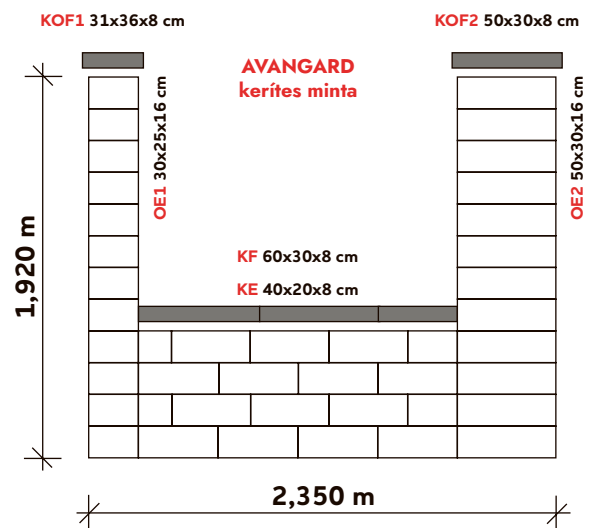

Az elemek amiket tartalmaz (az árak bruttó fogyasztói árak):

KOF 1	1 db x 4.295 Ft
KOF 2	1 db x 5.700 Ft
KF	3 db x 4.440 Ft = 13.320 Ft
OE1	12 db x 3.315 Ft = 39.780 Ft
OE2	12 db x 5.975 Ft = 71.700 Ft
KE	16 db x 3.020 Ft = 48.320 Ft
TOTAL	183.115 Ft

JÓ TANÁCSOK

1. **1** Tömítéshez, ideiglenes rögzítéshez használjon szilikon bázisú anyagot.
2. **2** A kerítéselemek kitöltésére használjon C20/25 minőségű betont.
3. **3** Használjon betonvasat az elemek stabilitása érdekében.
4. **4** Méretre vágáshoz használjon sarokcsiszolót, vizesvágót.