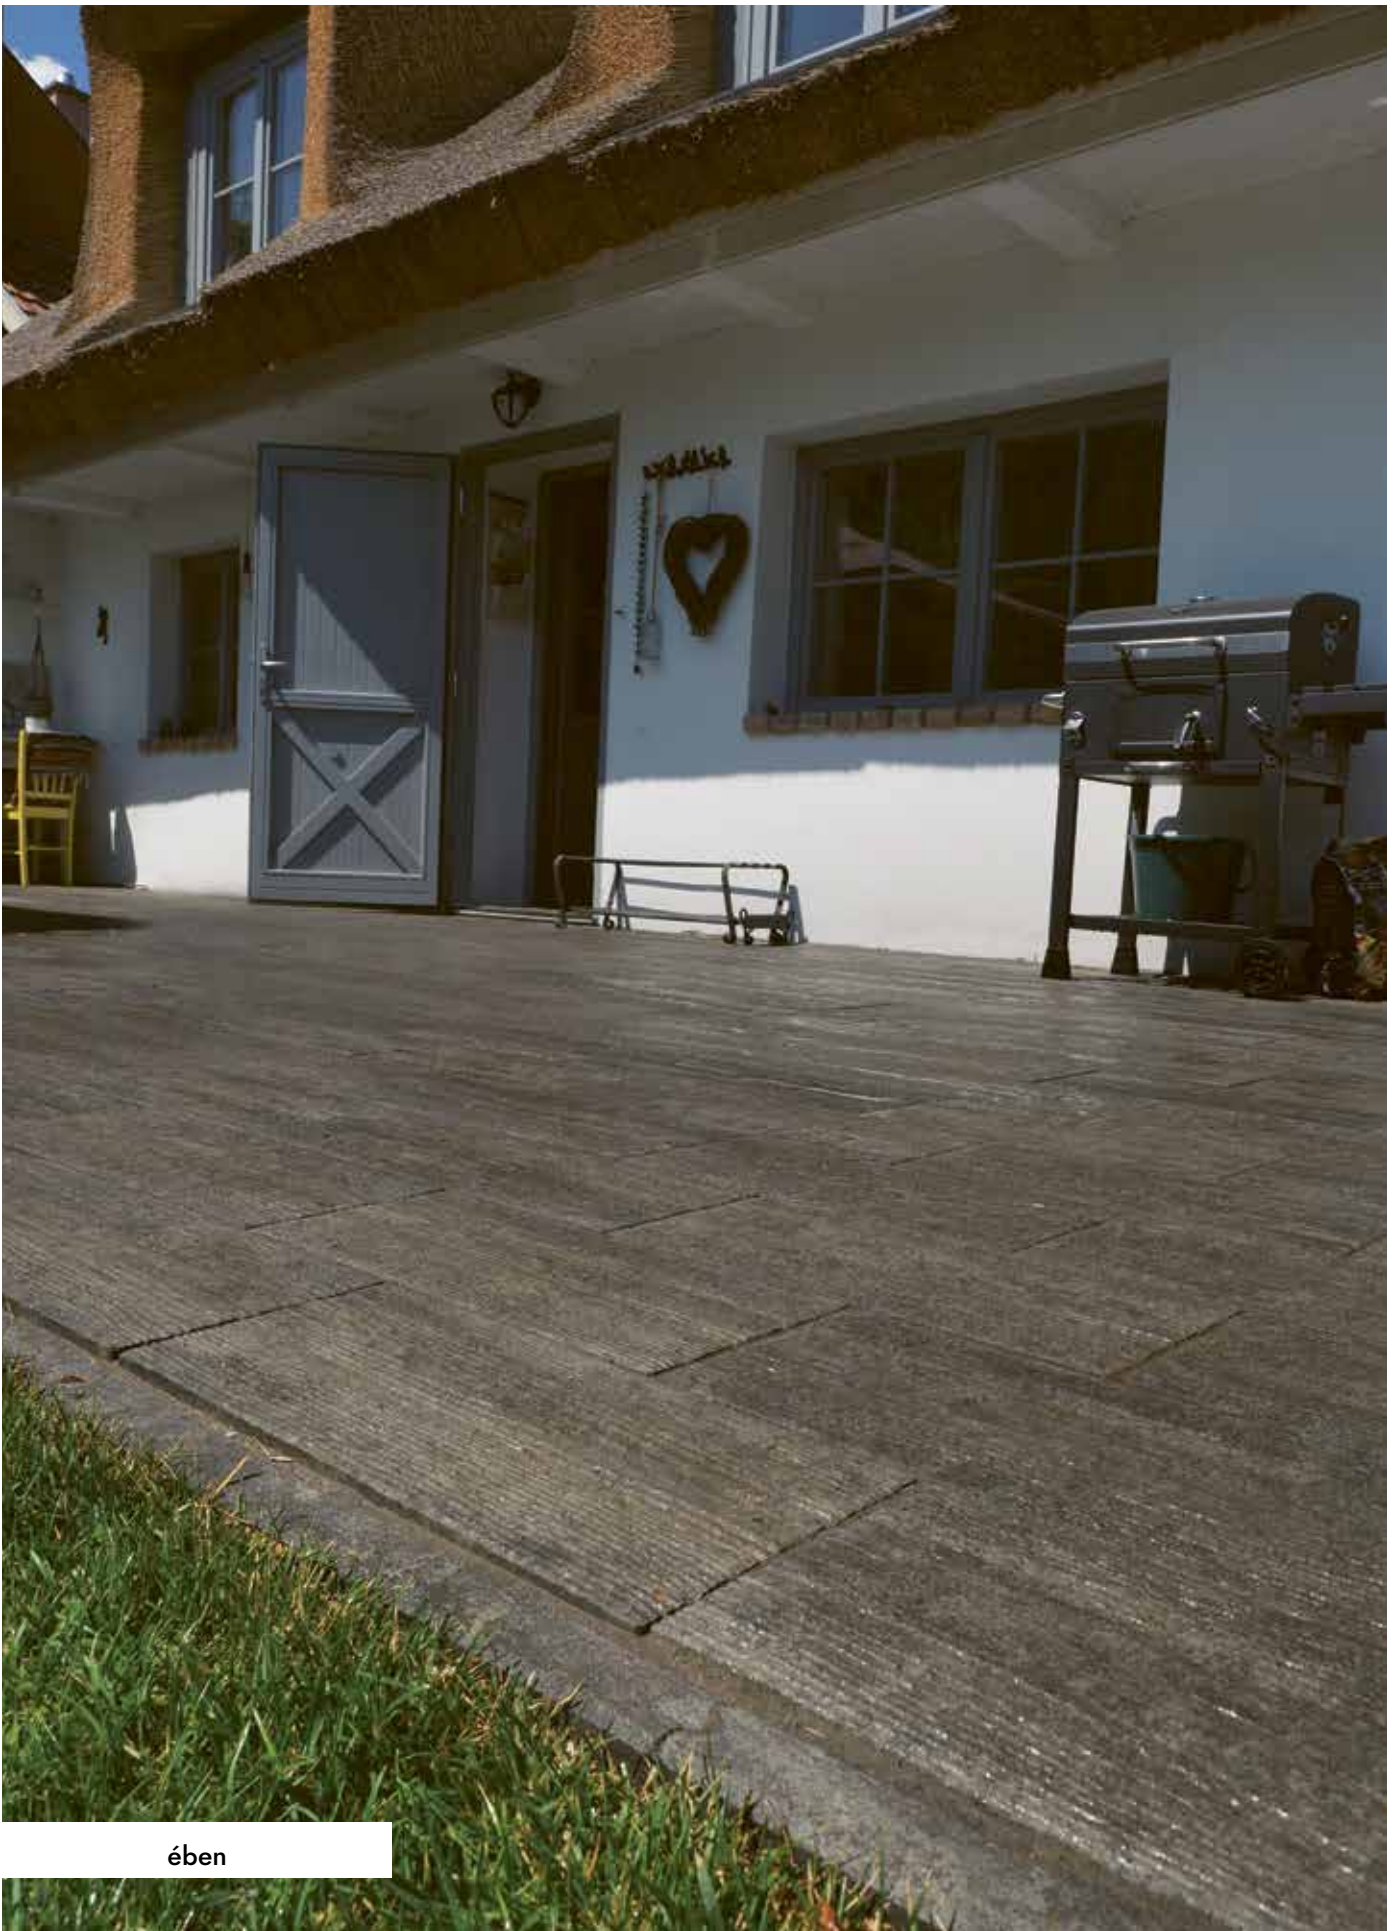

ében

Nyomdatechnikai okok miatt a kiadványban termékeink színe a valótól eltérhet.
A nyomdai hibákért felelősséget nem vállalunk.